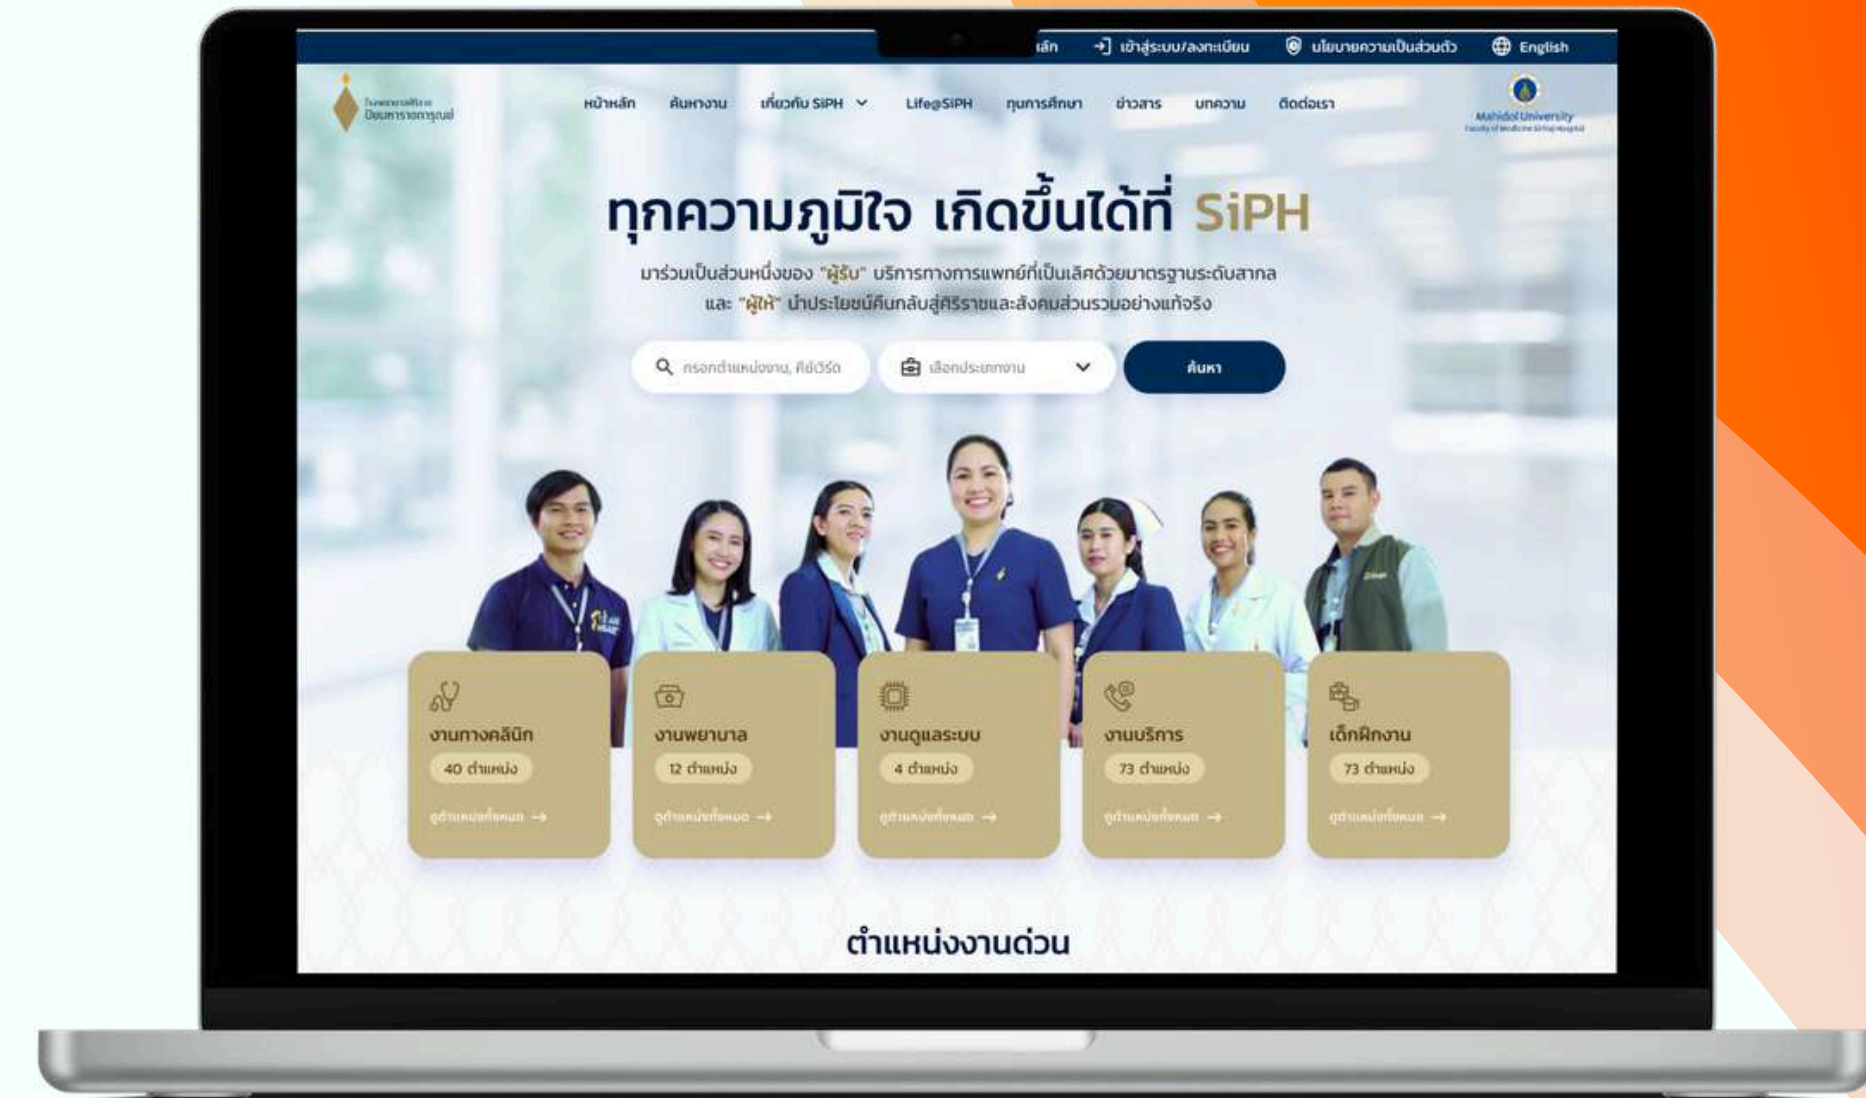

Blockchain Website

E-Commerce Websites

Trekking Tour Platform

Dental Clinic Website

Informative Websites

Consult Company Website

HR Website

— www.deemmi.com

รวมร้านค้าเพื่อนพินแกะ

Scan Me

มีปัญหา ปรีक्षाสัตว์แพทย์ออนไลน์

พบง่าย แคปลายนิ้ว

ทักไลน์มาได้เลย

สร้างความสวย
สะดุดตาดีกว่าที่เคย

รับออกแบบภาพโฆษณาออนไลน์
รวมโลโก้ และแบนเนอร์ทุกชนิด

รับออกแบบ RICH MENU
LINE Official Account
ส่ง Line ให้คุณแล้ว iverse Rich menu