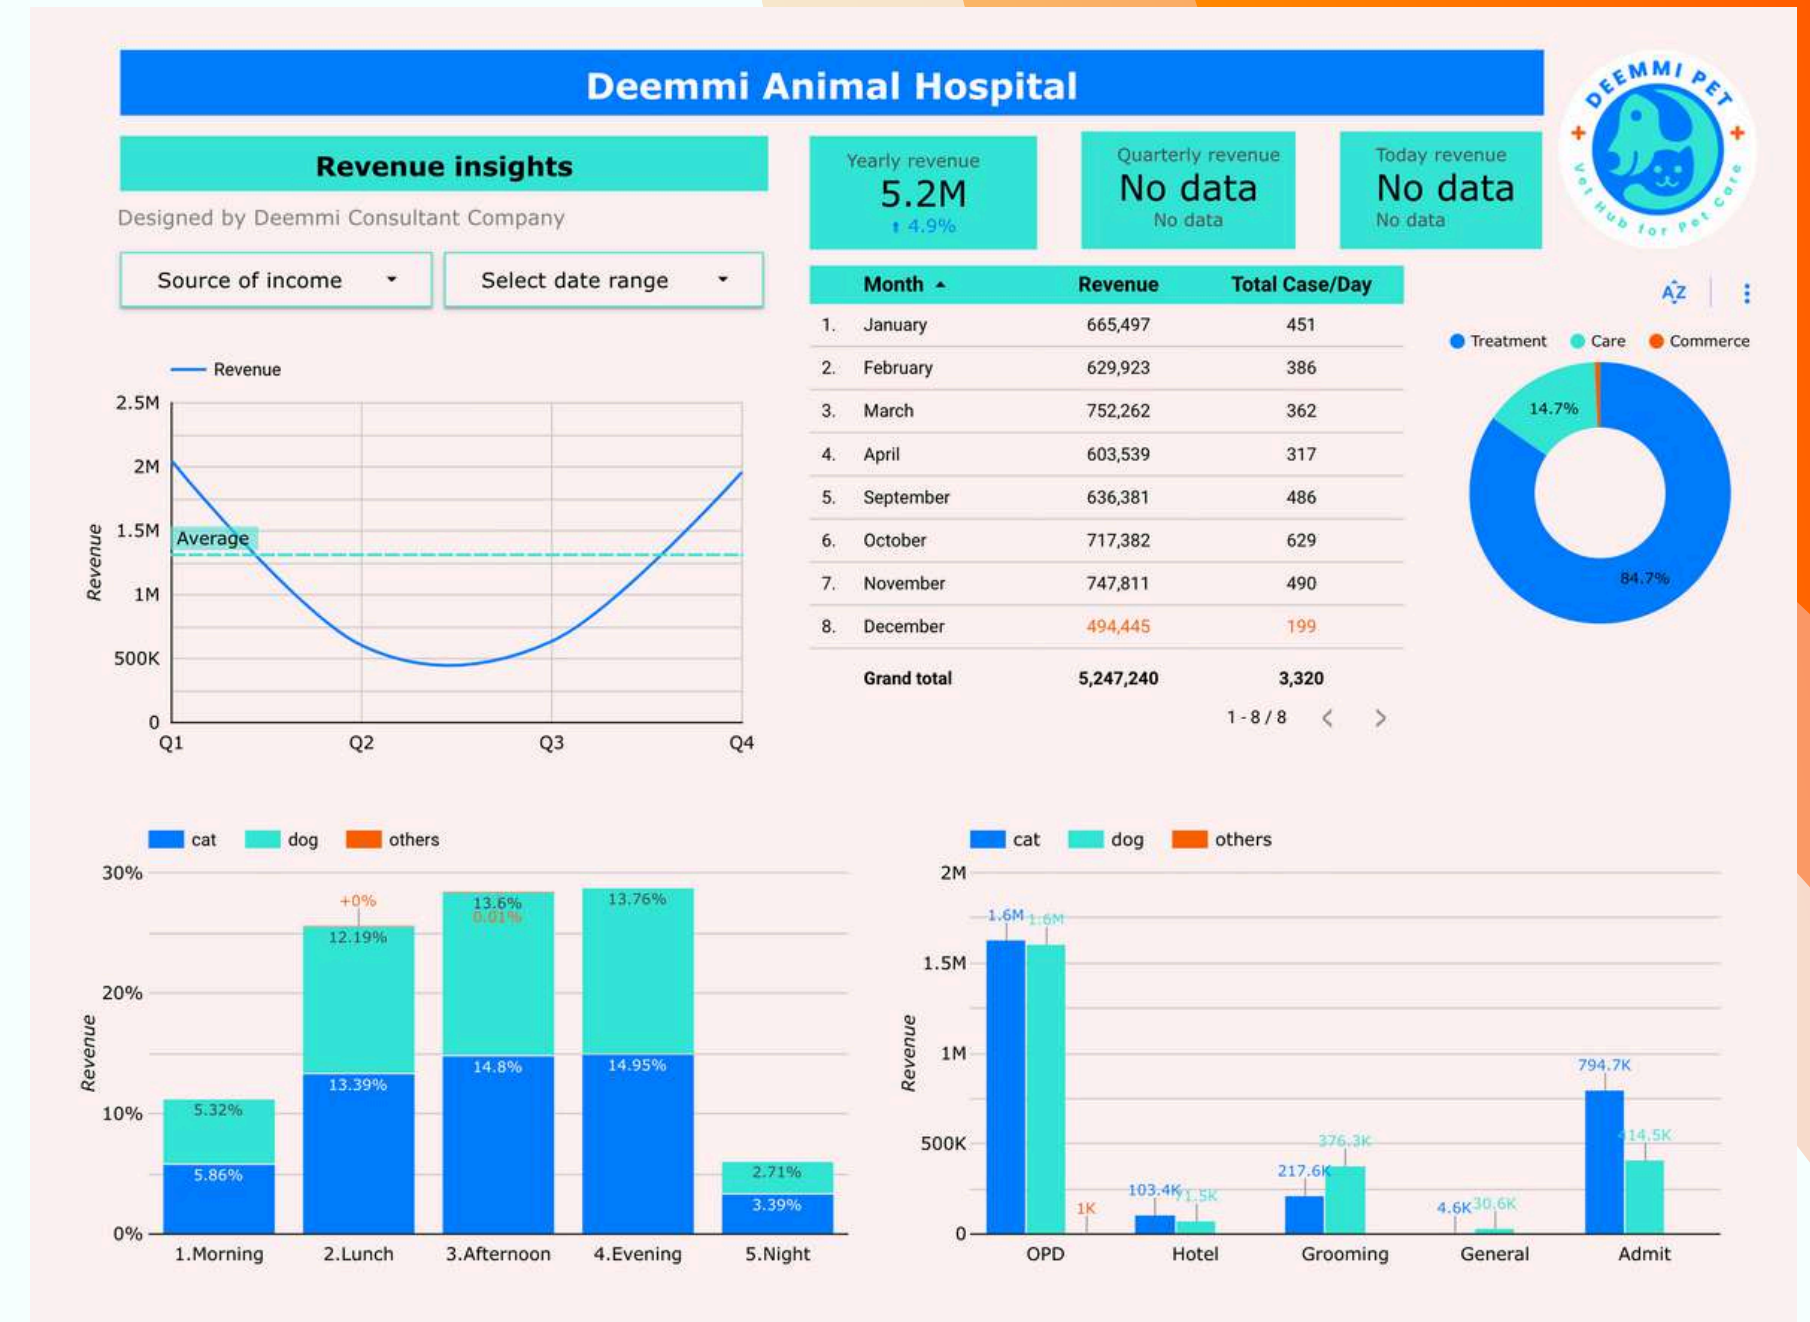

Database Services

Recruitment Platform

Database Services

Pets Wellness Platform

Big Data and Dashboard Analysis

ข้าราชการ	ลูกจ้างประจำ	อื่น ๆ					
เบียดหวัด	บำเหน็จ	บำนาญ	บำนาญพิเศษ	บำเหน็จดำรงชีพ	บำเหน็จลูกจ้าง	บำเหน็จรายเดือน	เงินประเภทอื่น
376 ล้านบาท	285,691 ล้านบาท	236,214 ล้านบาท	226 ล้านบาท	20,736 ล้านบาท	538 ล้านบาท	15,061 ล้านบาท	11,991 ล้านบาท

Big Data and Dashboard Analysis
สำหรับจัดการข้อมูล และการแสดงผลข้อมูลที่มีจำนวนมาก

Big Data and Dashboard Analysis

Dashboard Analysis

สำหรับการจัดการข้อมูล และการแสดงผลข้อมูลที่มีจำนวนมาก

Big Data and Dashboard Analysis